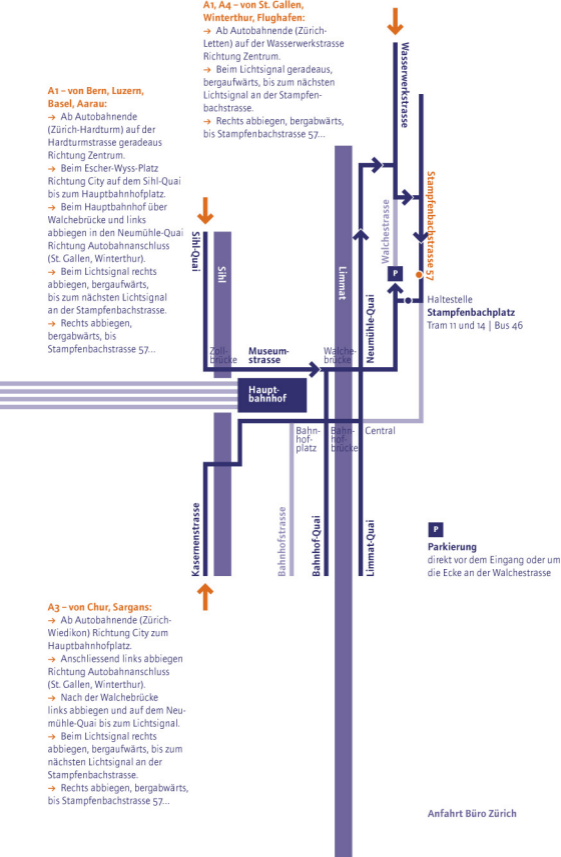

### A1 – von Bern, Luzern, Basel, Aarau:

- Ab Autobahnende (Zürich-Hardturm) auf der Hardturmstrasse geradeaus Richtung Zentrum.
- Beim Escher-Wyss-Platz Richtung City auf dem Sihl-Quai bis zum Hauptbahnhofplatz.
- Beim Hauptbahnhof über Walchebrücke und links abbiegen in den Neumühle-Quai Richtung Autobahnanschluss (St. Gallen, Winterthur).
- Beim Lichtsignal rechts abbiegen, bergaufwärts, bis zum nächsten Lichtsignal an der Stampfenbachstrasse.
- Rechts abbiegen, bergabwärts, bis Stampfenbachstrasse 57...

- ### A1, A4 – von St. Gallen, Winterthur, Flughafen:
- Ab Autobahnende (Zürich-Letten) auf der Wasserwerkstrasse Richtung Zentrum.
  - Beim Lichtsignal geradeaus, bergaufwärts, bis zum nächsten Lichtsignal an der Stampfenbachstrasse.
  - Rechts abbiegen, bergabwärts, bis Stampfenbachstrasse 57...

### A3 – von Chur, Sargans:

- Ab Autobahnende (Zürich-Wiedikon) Richtung City zum Hauptbahnhofplatz.
- Anschliessend links abbiegen Richtung Autobahnanschluss (St. Gallen, Winterthur).
- Nach der Walchebrücke links abbiegen und auf dem Neumühle-Quai bis zum Lichtsignal.
- Beim Lichtsignal rechts abbiegen, bergaufwärts, bis zum nächsten Lichtsignal an der Stampfenbachstrasse.
- Rechts abbiegen, bergabwärts, bis Stampfenbachstrasse 57...

**P**  
**Parkierung**  
direkt vor dem Eingang oder um die Ecke an der Walchestrasse